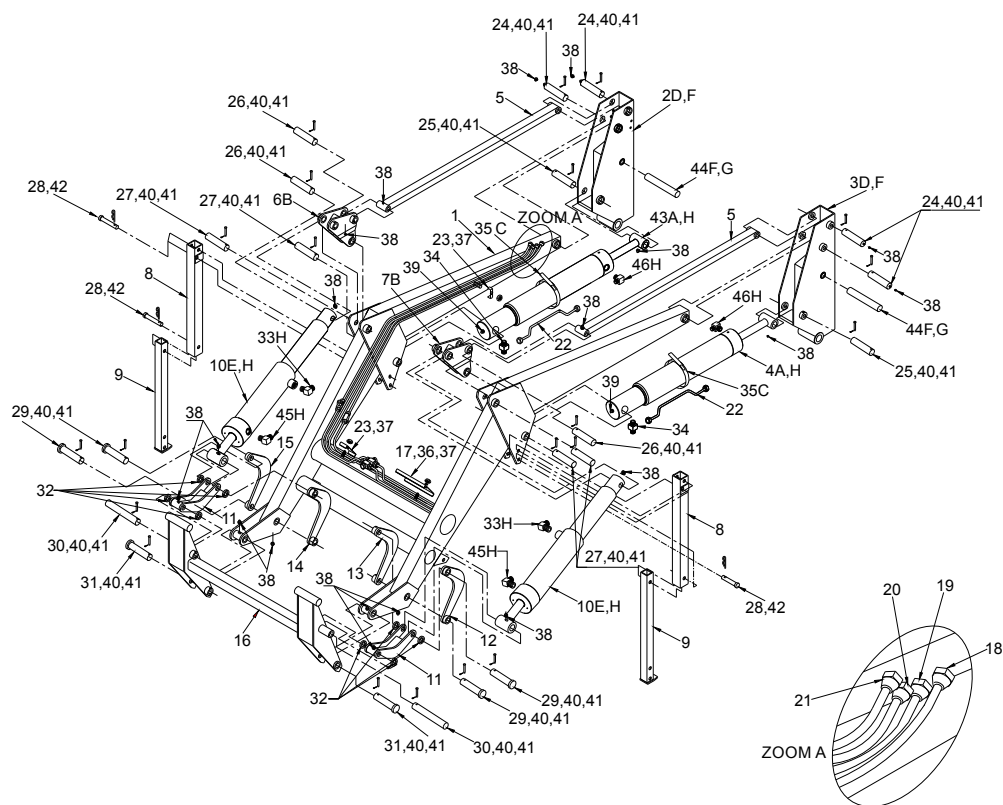

CATÁLOGO DE PARTES VH-1501-DTP

LISTA DE PARTES VH-1501-DTP

REF.	No. DE PARTE	DESCRIPCIÓN	CANT.
1	AC15010100W	BRAZOS	1
2	AC15011500W	TORRE DERECHA	1
3	AC15011600W	TORRE IZQUIERDA	1
4	AC15011700A	CILINDRO DE LEVANTE IZQUIERDO	1
5	AC12041400W	BRAZO DEL PARALELOGRAMO	2
6	AC12041000W	TRIANGULO DERECHO	1
7	AC12041100W	TRIANGULO IZQUIERDO	1
8	AC12041200W	PIERNA SUPERIOR DEL PARADOR	2
9	AC12041300W	PIERNA INFERIOR DEL PARADOR	2
10	AC12043100A	CILINDRO DEL CUCHARON	2
11	AC12040500W	HORQUILLA (DESDE S. 060900-224)	2
12	AC12040600W	BUMERANG EXT. IZQ. (DESDE S. 060900-224)	1
13	AC12040700W	BUMERANG INT. IZQ. (DESDE S. 060900-224)	1
14	AC12040800W	BUMERANG INT DER (DESDE S. 060900-224)	1
15	AC12040900W	BUMERANG EXT DER (DESDE S. 060900-224)	1
16	AC12040400W	ENGANCHE RAPIDO	1
17	AC12040009C	PROTECCION DE TUBING	1
18	AC12041700A	TUBING INFERIOR	1
19	AC12041800A	TUBING INTERMEDIO INFERIOR	1
20	AC12041900A	TUBING MEDIO SUPERIOR	1
21	AC12042000A	TUBING SUPERIOR	1
22	AC12042100A	EXTENSION TUBING	2
23	AC09020012C	ABRAZADERA DE TUBERIA HIDRAULICA	2
24	AC12040001C	PERNO SUPERIOR DE TORRE	4
25	AC12040002C	PERNO INFERIOR DE TORRE	2
26	AC12040003C	PERNO DEL TRIANGULO	4
27	AC12040004C	PERNO DEL BRAZO	4
28	AC12040008C	PERNO DE PARADOR	6
29	AC12040007C	PERNO DEL BUMERANG	4
30	AC12040005C	PERNO SUPERIOR ENGANCHE RAPIDO	2
31	AC12040006C	PERNO INFERIOR ENGANCHE RAPIDO	2
32	AC12040010C	RONDANA PLANA	8
33	4120-1210-35	CODO 8MJ-6MP 90	2
34	4120-1024-35	CONEXION 6MP-8MJ	2
35	4290-1026-01	ABRAZADERA SIN FIN 3 1/2 X 4 1/4	2
36	4240-1018-01	RONDANA PLANA 3/8	1
37	4220-1004-01	TUERCA HEX. 3/8 - 16 UNC	3
38	4180-1030-14	GRASERA RECTA 1/8	20
39	4180-1120-14	GRASERA 90 DE 1/8	2
40	4270-3068-00	PERNO 1/4 X 2 1/4	22
41	4260-1022-01	CHAVETA DE 3/32 X 1/2	22
42	4270-1004-01	SEGURO "R" 1/8 DIA.	6
43	AC15011800A	CILINDRO DE LEVANTE DERECHO	1
44	AC15010001C	PASADOR DE TORRE	2
45	4120-1157-50	CODO 6MB-8MJ 90 CON CONTRATUERCA	2
46	4120-1159-50	CODO 8MB-8MJ 90 CON CONTRATUERCA	2